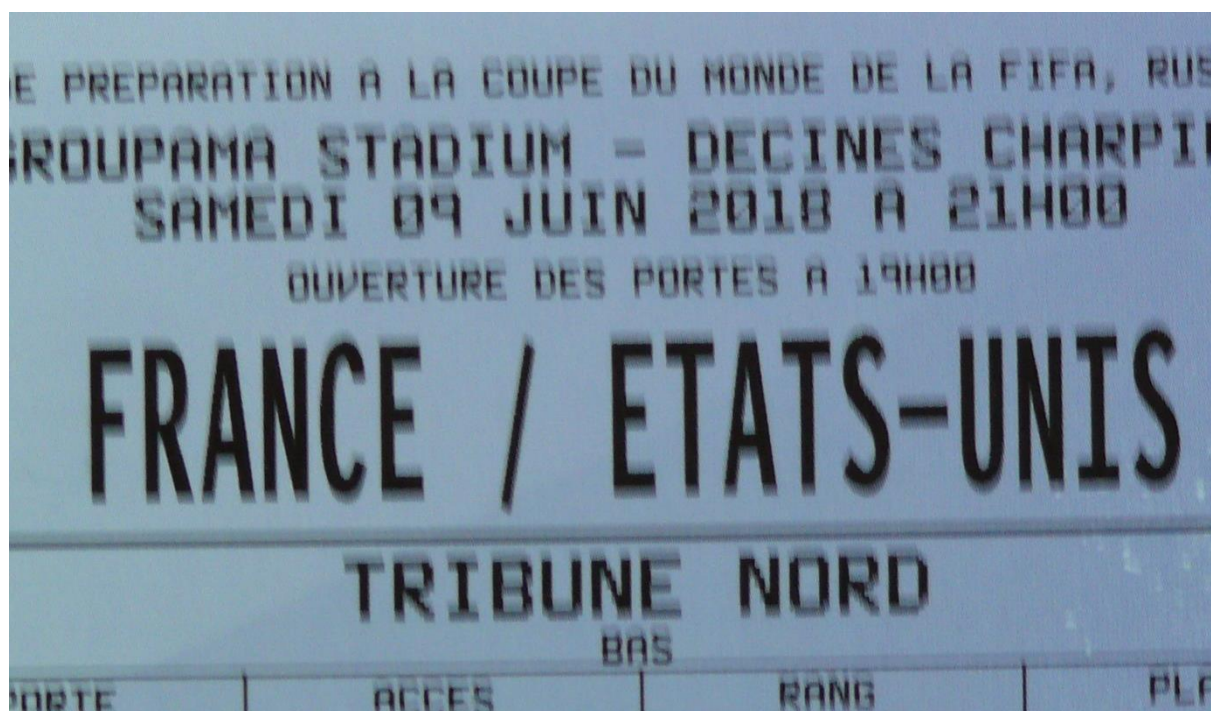

AMICALEMENT WEB

SAISON 2017-2018 – N°251 – 7mai 2018

VIVEZ LE DERNIER MATCH DE PREPARATION DES BLEUS AVANT LA
COUPE DU MONDE !

L'A.E.F du JURA ORGANISE UN DEPLACEMENT à LYON, A
L'OCCASION DE FRANCE – ETATS-UNIS, LE 9 JUIN

A l'occasion de son dernier match de préparation à la Coupe du Monde de la FIFA en Russie, l'équipe de France de Didier Deschamps rencontrera les Etats-Unis, le **samedi 9 juin** 2018 au Groupama Stadium de **Lyon**.